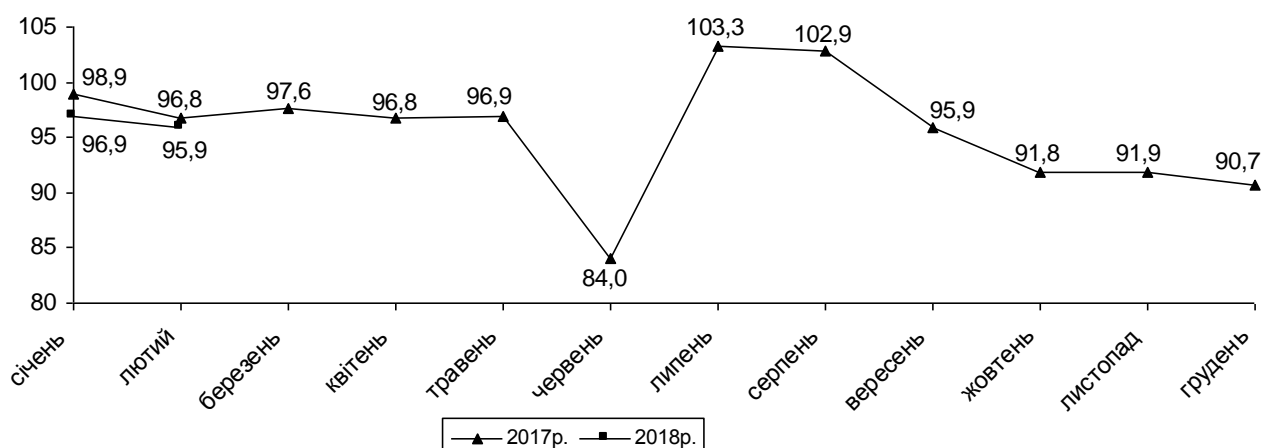

16.03.2018 № 8-17/2/134-18

Індекс сільськогосподарської продукції по Миколаївській області у січні–лютому 2018 року

У січні–лютому 2018р. індекс сільськогосподарської продукції порівняно з січнем–лютом 2017р. становив 95,9%.

Індекси сільськогосподарської продукції

(у % до відповідного періоду попереднього року, наростаючим підсумком)

Індекси сільськогосподарської продукції за категоріями виробників

(у % до відповідного періоду попереднього року)

	Січень–лютий 2018	Довідково:	
		січень 2018	січень–лютий 2017
Господарства усіх категорій	95,9	96,9	96,8
у тому числі			
сільськогосподарські підприємства	98,5	97,7	96,0
господарства населення	95,3	96,7	97,0