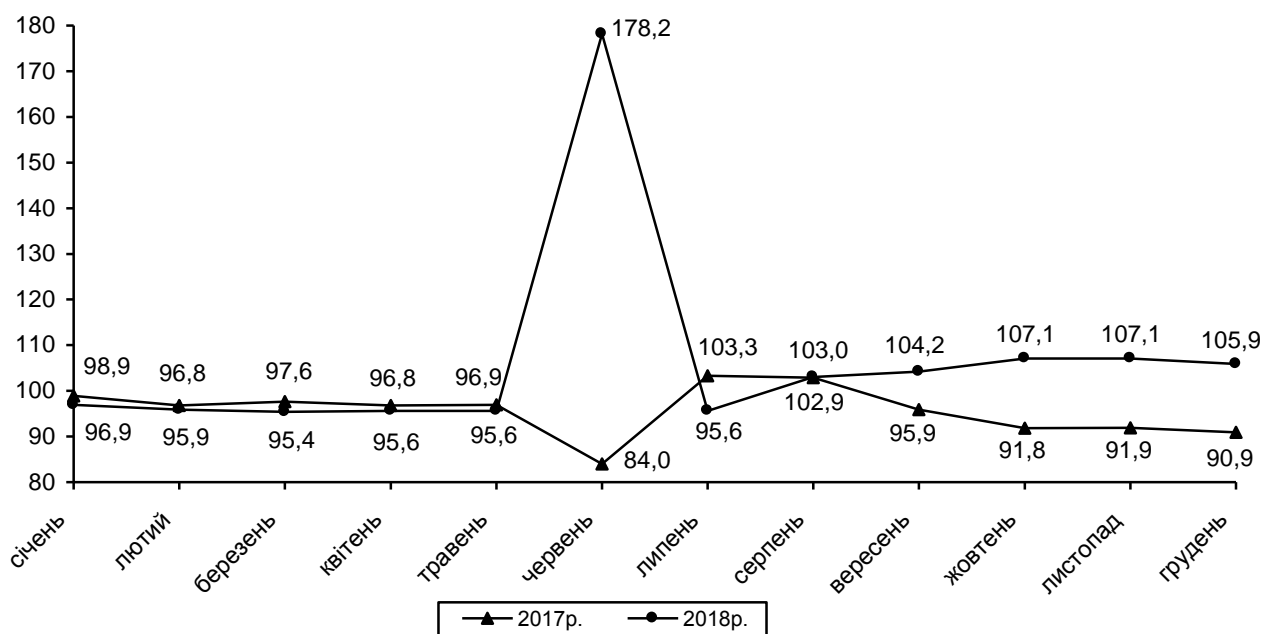

18.01.2019

Індекс сільськогосподарської продукції по Миколаївській області у 2018 році (попередні дані)

У 2018р. індекс сільськогосподарської продукції порівняно з 2017р. становив 105,9%.

Індекси сільськогосподарської продукції
(у % до відповідного періоду попереднього року, наростаючим підсумком)

Індекси сільськогосподарської продукції за категоріями виробників

(у % до відповідного періоду попереднього року)

	Продукція сільського господарства	У тому числі	
		продукція рослинництва	продукція тваринництва
Господарства усіх категорій	105,9	108,2	95,7
у тому числі			
сільськогосподарські підприємства	109,1	109,3	105,0
господарства населення	101,6	106,0	94,1

Географічне охоплення

Усі регіони України, крім тимчасово окупованої території Автономної Республіки Крим, м. Севастополя та частини тимчасово окупованих територій у Донецькій та Луганській областях.

Методологія та визначення

Індекс сільськогосподарської продукції відображає рівень змін фізичного обсягу виробництва продукції сільського господарства, виробленого за періоди, що обрані для порівняння.

Продукція сільського господарства у постійних цінах – вартість продукції рослинництва та тваринництва, виробленої упродовж певного періоду часу, у постійних цінах.