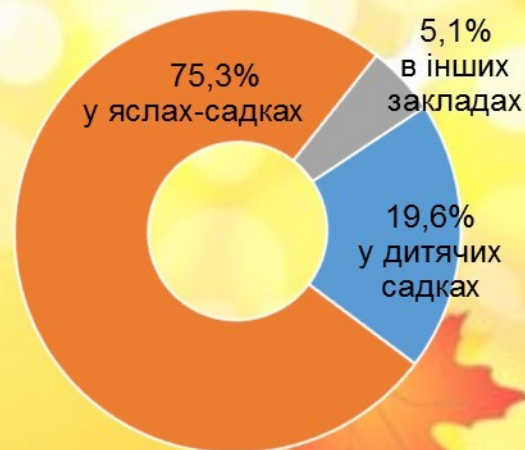

педагогічний персонал	3951
директори	494
вихователі	2470
вихователі-методисти	136
практичні психологи	111
соціальні педагоги	9
асистенти вихователів в інклюзивних групах	131
інший педагогічний персонал	600
технічний персонал	5410

Розподіл педагогічного персоналу за типами закладів