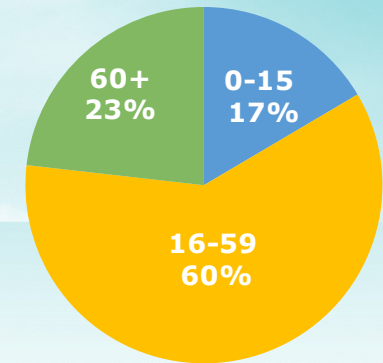

Сільське населення
357,0 тис. осіб (32%)

Природне скорочення

9 141

Кількість живонароджених

-8015
осіб

17 156

Кількість померлих

На 100 померлих – 53 живонароджених

Міграційне скорочення

13 053

Кількість прибулих

-2213
осіб

15 266

Кількість вибулих

44

Середній вік

41

39

Розподіл за віковими групами

Статева структура