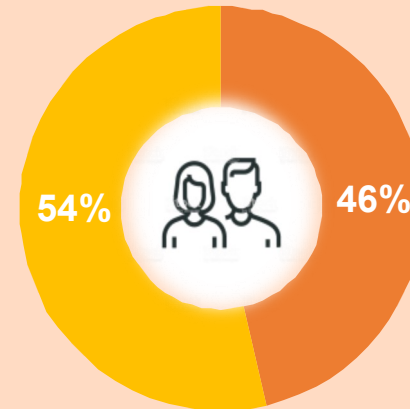

ДО ВСЕСВІТНЬОГО ДНЯ НАРОДОНАСЕЛЕННЯ

Свято започатковано 11 липня 1989 року з метою зосередження уваги на проблемах, пов'язаних із народонаселенням

Чисельність наявного населення (за оцінкою) Миколаївської області на 1 січня 2020р. становила 1119,9 тис. осіб

Сільське населення
351,9 тис. осіб (31%)

Міське населення
768,0 тис. осіб (69%)

Статева структура

Вікова структура

За 2019 рік чисельність населення скоротилась на 11,2 тис. осіб (на 1%)

На **1000** чоловіків припадає **1157** жінок