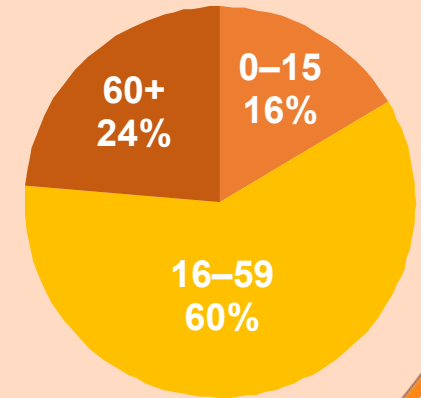

ДО ВСЕСВІТНЬОГО ДНЯ НАРОДОНАСЕЛЕННЯ

Свято започатковано 11 липня 1989 року з метою зосередження уваги на проблемах, пов'язаних із народонаселенням

Чисельність наявного населення (за оцінкою) Миколаївської області на 1 січня 2020р. становила 1119,9 тис. осіб

Сільське населення
351,9 тис. осіб (31%)

Міське населення
768,0 тис. осіб (69%)

Статева структура

Вікова структура

За 2019 рік чисельність населення скоротилась на 11,2 тис. осіб (на 1%)

На **1000** чоловіків припадає **1157** жінок