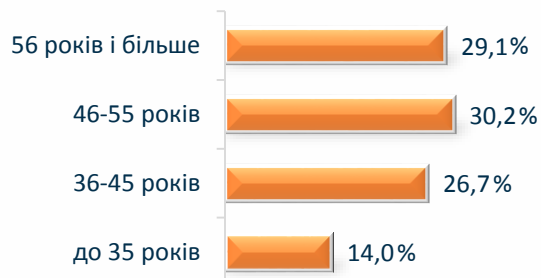

5 ГРУДНЯ ДЕНЬ ПРАЦІВНИКІВ СТАТИСТИКИ

Головне управління статистики у Миколаївській області

(на 01.12.2024)

76,8%
державних службовців,
з них

9,3%
чоловіки

90,7%
жінки

Віковий склад державних службовців управління

Більше **80%** фахівців управління працюють на державній службі понад **10 років**.

Результати роботи з респондентами

99

форм звітності та адміністративних даних

8,5 тис.

респондентів, що подали звітність

155 тис.