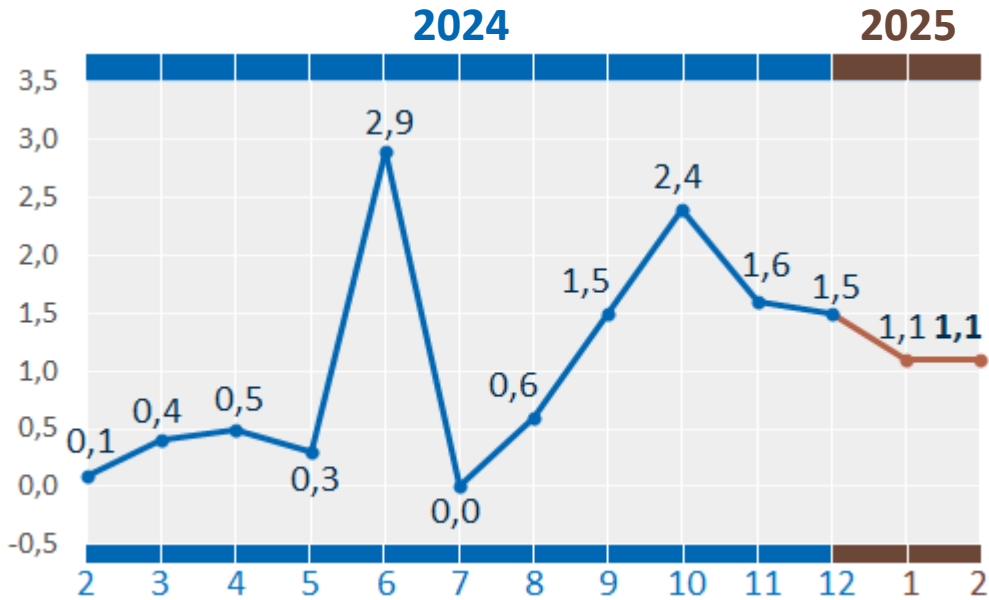

# ЗМІНИ СПОЖИВЧИХ ЦІН у Миколаївській області

ЛЮТИЙ 2025

у % до попереднього місяця

до лютого 2024

до грудня 2024