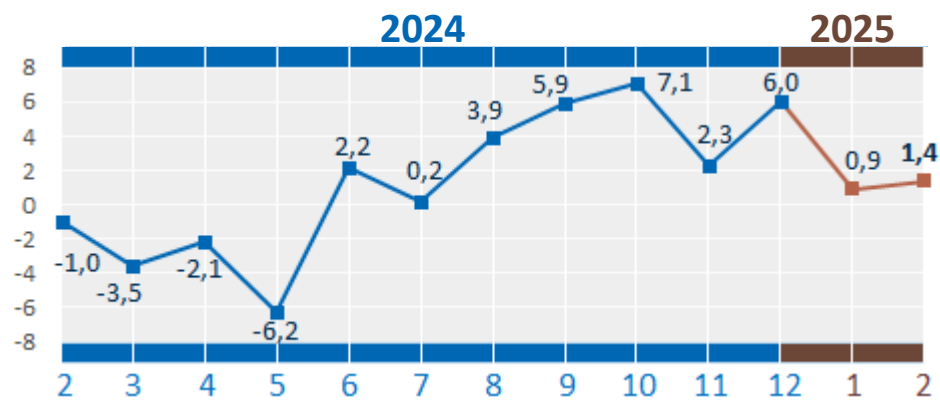

Зміни споживчих цін на окремі товари / групи товарів

у % до попереднього місяця

Хліб

Молоко

М'ясо та м'ясопродукти

Олія соняшникова