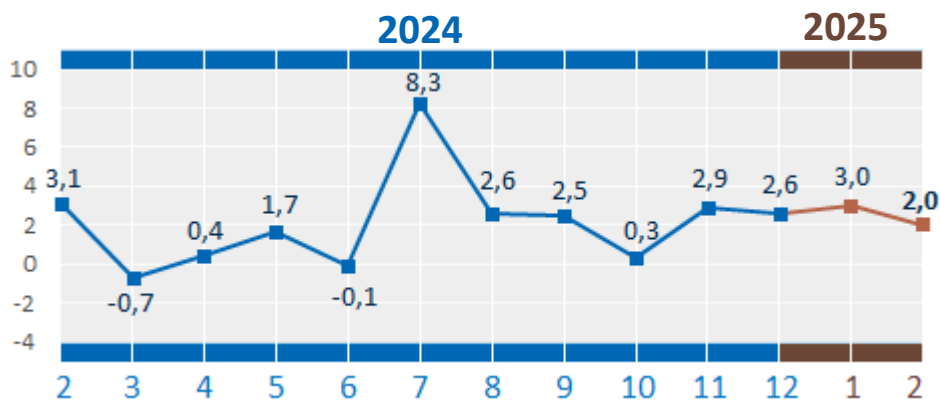

Зміни споживчих цін на окремі товари / групи товарів

у % до попереднього місяця

Хліб